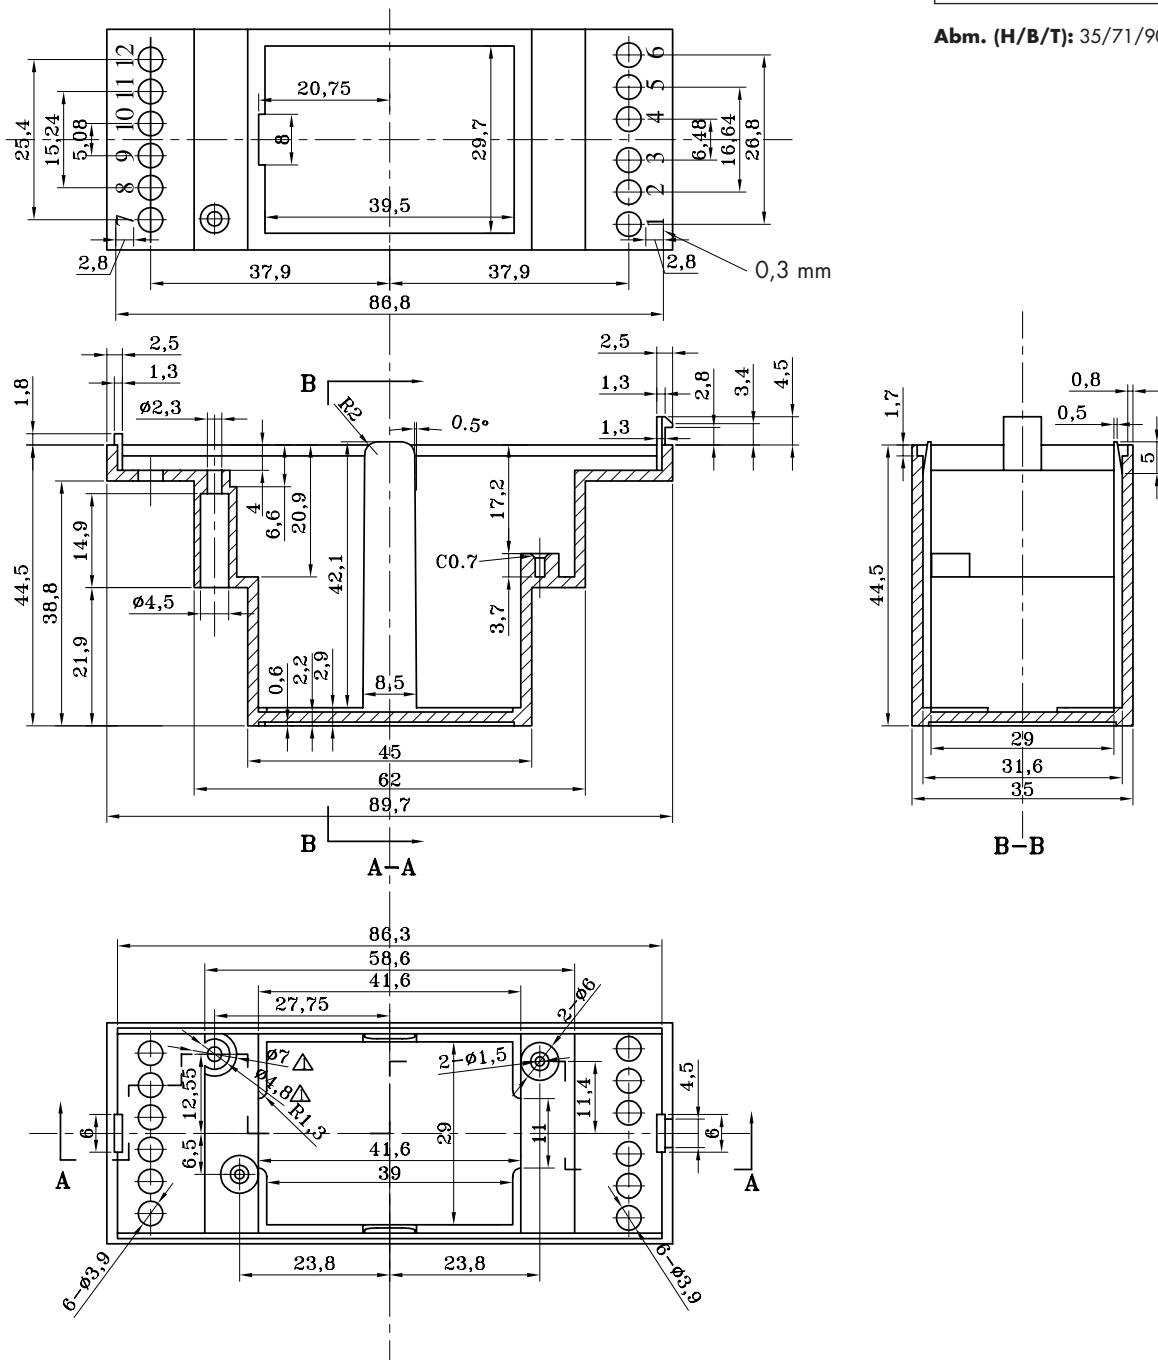

HUTSCHIENENGEGÄUSE TYP 1-C

Art.-Nr. 1 13 03 55

Oberteil

Abm. (H/B/T): 17/71/90 mm

HUTSCHIENENGEHÄUSE TYP 1-C

Unterteil

Es gelten unsere allgemeinen Liefer- und Zahlungsbedingungen. Technische Änderungen und Irrtümer vorbehalten.
 © Copyright by H-TRONIC GmbH, Hirschau. Nachdruck, auch auszugsweise, nur mit Genehmigung des Herausgebers.

HUTSCHIENENGEHÄUSE TYP 2-C

Art.-Nr. 1 13 03 58

Abm. (H/B/T): 35/71/90 mm

Oberteil

HUTSCHIENENGEHÄUSE TYP 2-C

Unterteil

HUTSCHIENENGEHÄUSE TYP 4-C

Art.-Nr. 1 13 03 65

Oberteil

Abm. (H/B/T): 71/71/90 mm

HUTSCHIENENGEGÄHÄUSE TYP 4-C

Es gelten unsere allgemeinen Liefer- und Zahlungsbedingungen. Technische Änderungen und Irrtümer vorbehalten.
 © Copyright by H-TRONIC GmbH, Hirschau. Nachdruck, auch auszugsweise, nur mit Genehmigung des Herausgebers.

HUTSCHIENENGEHÄUSE TYP 6-C

Art.-Nr. 1 13 03 70

Oberteil

Abm. (H/B/T): 105/71/90 mm

HUTSCHIENENGEGÄUSE TYP 6-C

Es gelten unsere allgemeinen Liefer- und Zahlungsbedingungen. Technische Änderungen und Irrtümer vorbehalten.
 © Copyright by H-TRONIC GmbH, Hirschau. Nachdruck, auch auszugsweise, nur mit Genehmigung des Herausgebers.