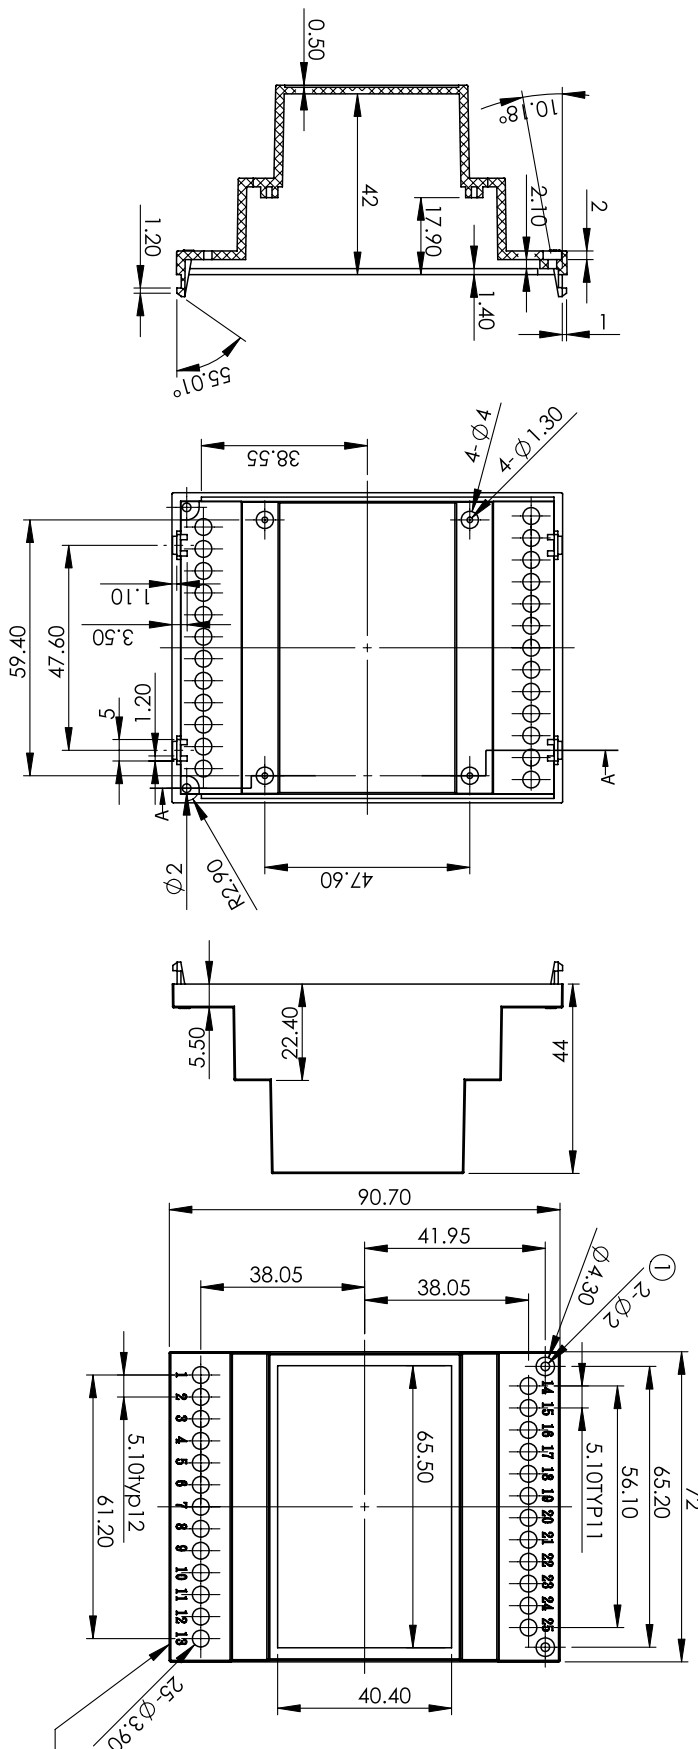

HUTSCHIENENGEGÄUSE TYP 1-C

Art.-Nr. 1 13 03 55

Oberteil

Abm. (H/B/T): 17/71/90 mm

HUTSCHIENENGEHÄUSE TYP 1-C

Unterteil

Es gelten unsere allgemeinen Liefer- und Zahlungsbedingungen. Technische Änderungen und Irrtümer vorbehalten.
 © Copyright by H-TRONIC GmbH, Hirschau. Nachdruck, auch auszugsweise, nur mit Genehmigung des Herausgebers.

HUTSCHIENENGEHÄUSE TYP 2-C

Art.-Nr. 1 13 03 58

Abm. (H/B/T): 35/71/90 mm

Oberteil

HUTSCHIENENGEHÄUSE TYP 2-C

Unterteil

HUTSCHIENENGEHÄUSE TYP 4-C

Art.-Nr. 1 13 03 65

Oberteil

Abm. (H/B/T): 71/71/90 mm

HUTSCHIENENGEGÄHÄUSE TYP 4-C

Es gelten unsere allgemeinen Liefer- und Zahlungsbedingungen. Technische Änderungen und Irrtümer vorbehalten.
 © Copyright by H-TRONIC GmbH, Hirschau. Nachdruck, auch auszugsweise, nur mit Genehmigung des Herausgebers.

HUTSCHIENENGEHÄUSE TYP 6-C

Art.-Nr. 1 13 03 70

Oberteil

Abm. (H/B/T): 105/71/90 mm

HUTSCHIENENGEGÄUSE TYP 6-C

Es gelten unsere allgemeinen Liefer- und Zahlungsbedingungen. Technische Änderungen und Irrtümer vorbehalten.
 © Copyright by H-TRONIC GmbH, Hirschau. Nachdruck, auch auszugsweise, nur mit Genehmigung des Herausgebers.