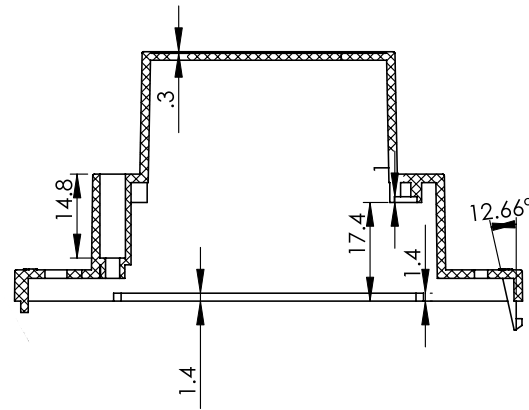

HUTSCHIENENGEGÄUSE TYP 1-C

Art.-Nr. 1 13 03 55

Oberteil

Abm. (H/B/T): 17/71/90 mm

HUTSCHIENENGEHÄUSE TYP 1-C

Unterteil

Es gelten unsere allgemeinen Liefer- und Zahlungsbedingungen. Technische Änderungen und Irrtümer vorbehalten.
 © Copyright by H-TRONIC GmbH, Hirschau. Nachdruck, auch auszugsweise, nur mit Genehmigung des Herausgebers.

HUTSCHIENENGEHÄUSE TYP 2-C

Art.-Nr. 1 13 03 58

Abm. (H/B/T): 35/71/90 mm

Oberteil

HUTSCHIENENGEHÄUSE TYP 2-C

Unterteil

HUTSCHIENENGEHÄUSE TYP 4-C

Art.-Nr. 1 13 03 65

Oberteil

Abm. (H/B/T): 71/71/90 mm

HUTSCHIENENGEGÄHÄUSE TYP 4-C

Es gelten unsere allgemeinen Liefer- und Zahlungsbedingungen. Technische Änderungen und Irrtümer vorbehalten.
 © Copyright by H-TRONIC GmbH, Hirschau. Nachdruck, auch auszugsweise, nur mit Genehmigung des Herausgebers.

HUTSCHIENENGEHÄUSE TYP 6-C

Art.-Nr. 1 13 03 70

Oberteil

Abm. (H/B/T): 105/71/90 mm

HUTSCHIENENGEGÄUSE TYP 6-C

Es gelten unsere allgemeinen Liefer- und Zahlungsbedingungen. Technische Änderungen und Irrtümer vorbehalten.
 © Copyright by H-TRONIC GmbH, Hirschau. Nachdruck, auch auszugsweise, nur mit Genehmigung des Herausgebers.