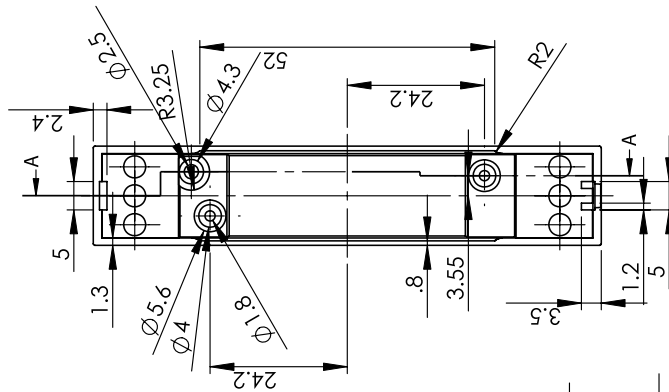

HUTSCHIENENGEGÄUSE TYP 1-C

Art.-Nr. 1 13 03 55

Oberteil

Abm. (H/B/T): 17/71/90 mm

HUTSCHIENENGEHÄUSE TYP 1-C

Unterteil

Es gelten unsere allgemeinen Liefer- und Zahlungsbedingungen. Technische Änderungen und Irrtümer vorbehalten.
 © Copyright by H-TRONIC GmbH, Hirschau. Nachdruck, auch auszugsweise, nur mit Genehmigung des Herausgebers.

HUTSCHIENENGEHÄUSE TYP 2-C

Art.-Nr. 1 13 03 58

Abm. (H/B/T): 35/71/90 mm

Oberteil

HUTSCHIENENGEHÄUSE TYP 2-C

Unterteil

HUTSCHIENENGEHÄUSE TYP 4-C

Art.-Nr. 1 13 03 65

Oberteil

Abm. (H/B/T): 71/71/90 mm

HUTSCHIENENGEGÄHÄUSE TYP 4-C

Es gelten unsere allgemeinen Liefer- und Zahlungsbedingungen. Technische Änderungen und Irrtümer vorbehalten.
 © Copyright by H-TRONIC GmbH, Hirschau. Nachdruck, auch auszugsweise, nur mit Genehmigung des Herausgebers.

HUTSCHIENENGEHÄUSE TYP 6-C

Art.-Nr. 1 13 03 70

Oberteil

Abm. (H/B/T): 105/71/90 mm

HUTSCHIENENGEGÄUSE TYP 6-C

Es gelten unsere allgemeinen Liefer- und Zahlungsbedingungen. Technische Änderungen und Irrtümer vorbehalten.
 © Copyright by H-TRONIC GmbH, Hirschau. Nachdruck, auch auszugsweise, nur mit Genehmigung des Herausgebers.