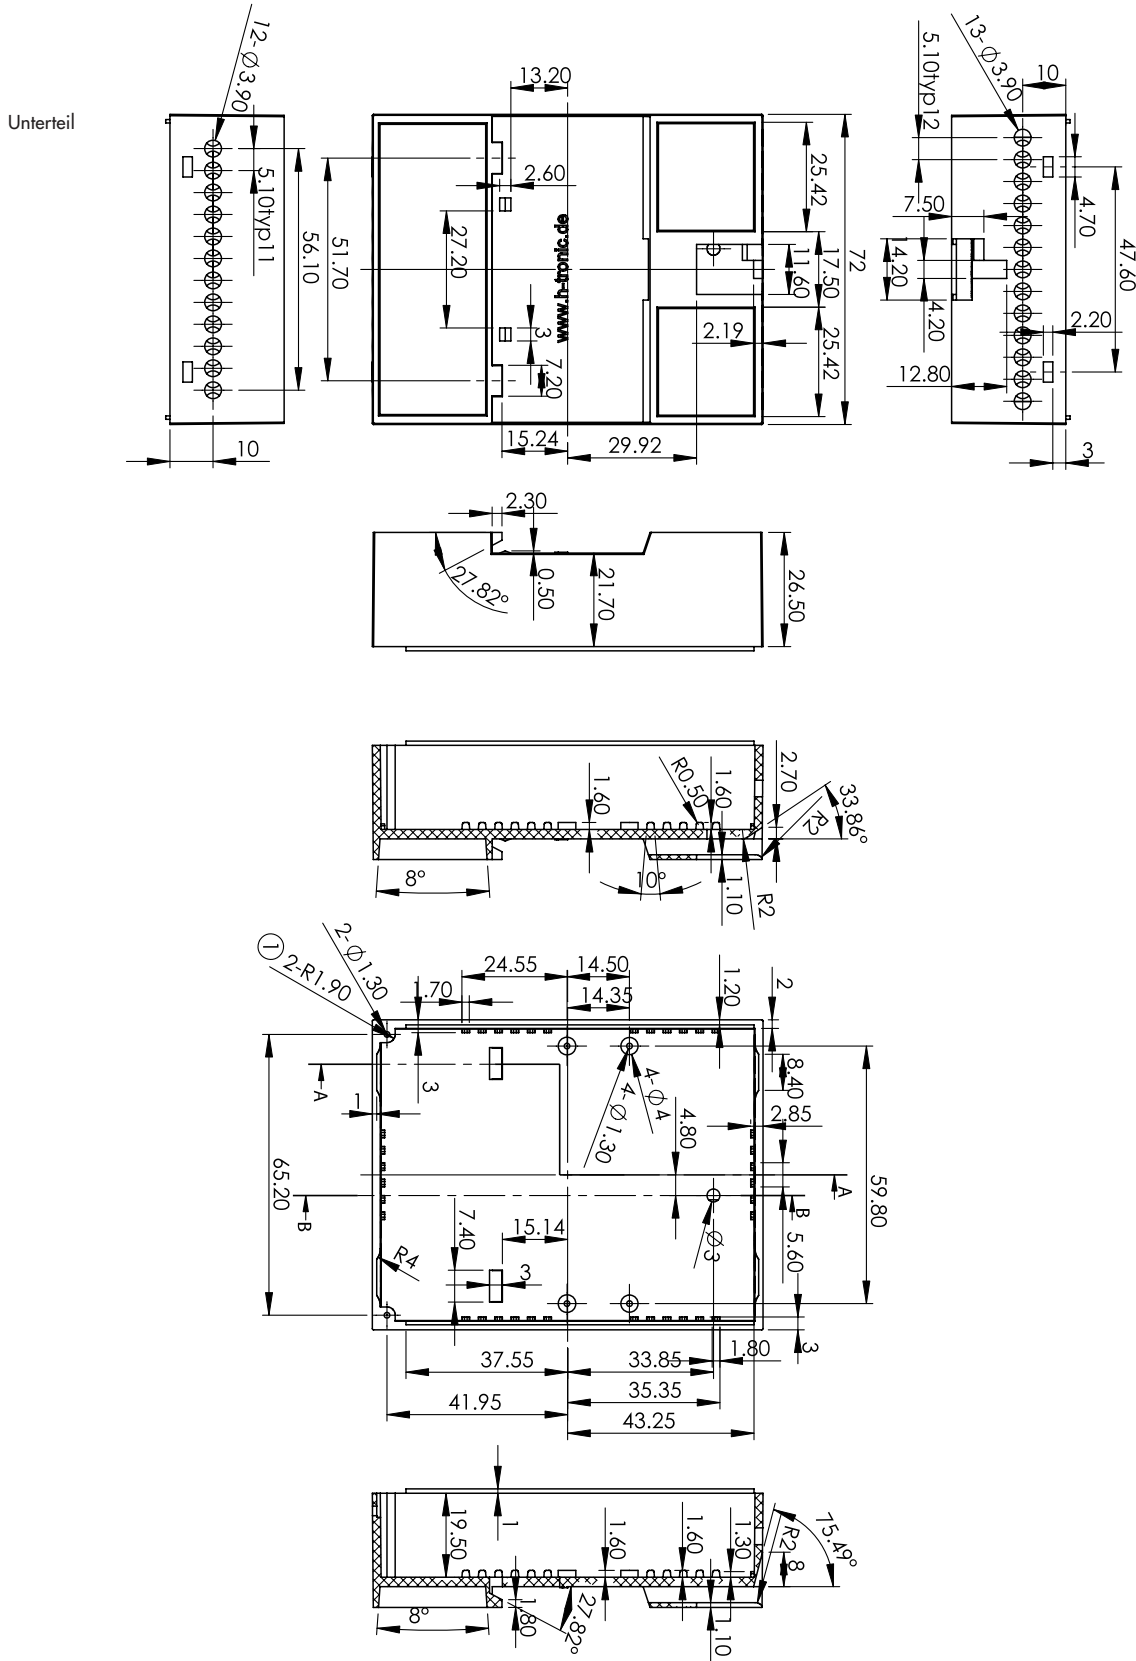

HUTSCHIENENGEGÄUSE TYP 1-C

Art.-Nr. 1 13 03 55

Oberteil

Abm. (H/B/T): 17/71/90 mm

HUTSCHIENENGEHÄUSE TYP 1-C

Unterteil

Es gelten unsere allgemeinen Liefer- und Zahlungsbedingungen. Technische Änderungen und Irrtümer vorbehalten.
 © Copyright by H-TRONIC GmbH, Hirschau. Nachdruck, auch auszugsweise, nur mit Genehmigung des Herausgebers.

HUTSCHIENENGEHÄUSE TYP 2-C

Art.-Nr. 1 13 03 58

Abm. (H/B/T): 35/71/90 mm

Oberteil

HUTSCHIENENGEHÄUSE TYP 2-C

Unterteil

HUTSCHIENENGEHÄUSE TYP 4-C

Art.-Nr. 1 13 03 65

Oberteil

Abm. (H/B/T): 71/71/90 mm

HUTSCHIENENGEGÄHÄUSE TYP 4-C

Es gelten unsere allgemeinen Liefer- und Zahlungsbedingungen. Technische Änderungen und Irrtümer vorbehalten.
 © Copyright by H-TRONIC GmbH, Hirschau. Nachdruck, auch auszugsweise, nur mit Genehmigung des Herausgebers.