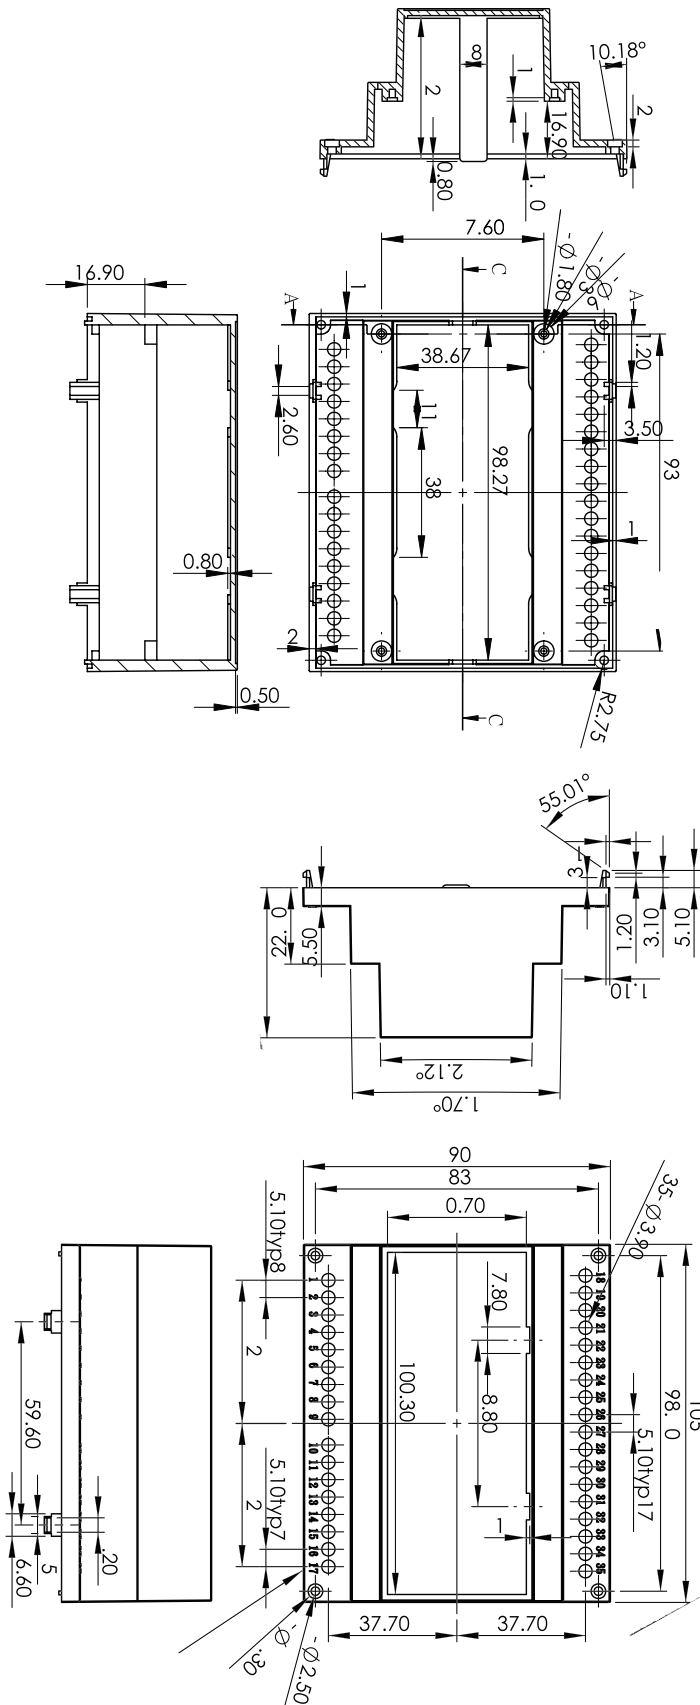

HUTSCHIENENGEGÄUSE TYP 1-C

Art.-Nr. 1 13 03 55

Oberteil

Abm. (H/B/T): 17/71/90 mm

HUTSCHIENENGEHÄUSE TYP 1-C

Unterteil

Es gelten unsere allgemeinen Liefer- und Zahlungsbedingungen. Technische Änderungen und Irrtümer vorbehalten.
 © Copyright by H-TRONIC GmbH, Hirschau. Nachdruck, auch auszugsweise, nur mit Genehmigung des Herausgebers.

HUTSCHIENENGEHÄUSE TYP 2-C

Art.-Nr. 1 13 03 58

Abm. (H/B/T): 35/71/90 mm

Oberteil

HUTSCHIENENGEHÄUSE TYP 2-C

Unterteil

HUTSCHIENENGEHÄUSE TYP 4-C

Art.-Nr. 1 13 03 65

Oberteil

Abm. (H/B/T): 71/71/90 mm

HUTSCHIENENGEGÄHÄUSE TYP 4-C

Es gelten unsere allgemeinen Liefer- und Zahlungsbedingungen. Technische Änderungen und Irrtümer vorbehalten.
 © Copyright by H-TRONIC GmbH, Hirschau. Nachdruck, auch auszugsweise, nur mit Genehmigung des Herausgebers.

HUTSCHIENENGEHÄUSE TYP 6-C

Art.-Nr. 1 13 03 70

Oberteil

Abm. (H/B/T): 105/71/90 mm

HUTSCHIENENGEGÄUSE TYP 6-C

Es gelten unsere allgemeinen Liefer- und Zahlungsbedingungen. Technische Änderungen und Irrtümer vorbehalten.
 © Copyright by H-TRONIC GmbH, Hirschau. Nachdruck, auch auszugsweise, nur mit Genehmigung des Herausgebers.