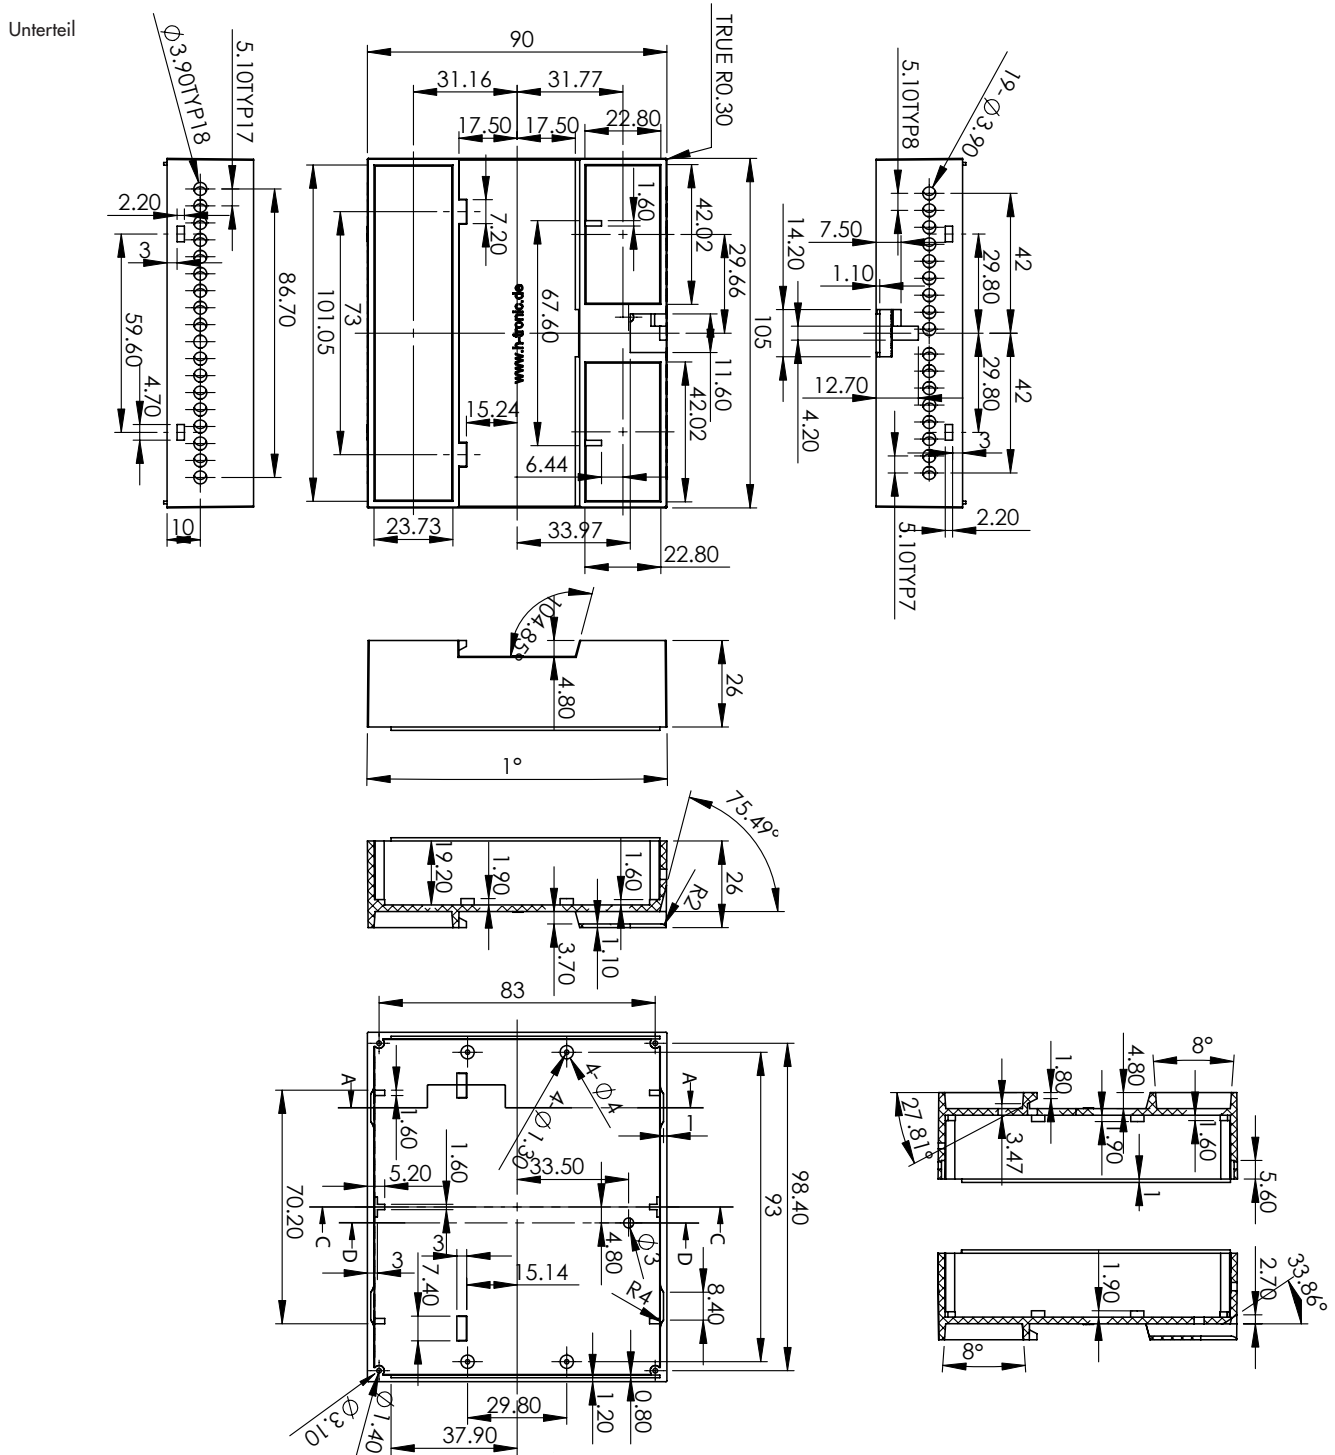

HUTSCHIENENGEGÄUSE TYP 1-C

Art.-Nr. 1 13 03 55

Oberteil

Abm. (H/B/T): 17/71/90 mm

HUTSCHIENENGEHÄUSE TYP 1-C

Unterteil

Es gelten unsere allgemeinen Liefer- und Zahlungsbedingungen. Technische Änderungen und Irrtümer vorbehalten.
 © Copyright by H-TRONIC GmbH, Hirschau. Nachdruck, auch auszugsweise, nur mit Genehmigung des Herausgebers.

HUTSCHIENENGEHÄUSE TYP 2-C

Art.-Nr. 1 13 03 58

Abm. (H/B/T): 35/71/90 mm

Oberteil

HUTSCHIENENGEHÄUSE TYP 2-C

Unterteil

HUTSCHIENENGEHÄUSE TYP 4-C

Art.-Nr. 1 13 03 65

Oberteil

Abm. (H/B/T): 71/71/90 mm

HUTSCHIENENGEGÄHÄUSE TYP 4-C

Es gelten unsere allgemeinen Liefer- und Zahlungsbedingungen. Technische Änderungen und Irrtümer vorbehalten.
 © Copyright by H-TRONIC GmbH, Hirschau. Nachdruck, auch auszugsweise, nur mit Genehmigung des Herausgebers.

HUTSCHIENENGEHÄUSE TYP 6-C

Art.-Nr. 1 13 03 70

Oberteil

Abm. (H/B/T): 105/71/90 mm

HUTSCHIENENGEGÄUSE TYP 6-C

Es gelten unsere allgemeinen Liefer- und Zahlungsbedingungen. Technische Änderungen und Irrtümer vorbehalten.
 © Copyright by H-TRONIC GmbH, Hirschau. Nachdruck, auch auszugsweise, nur mit Genehmigung des Herausgebers.