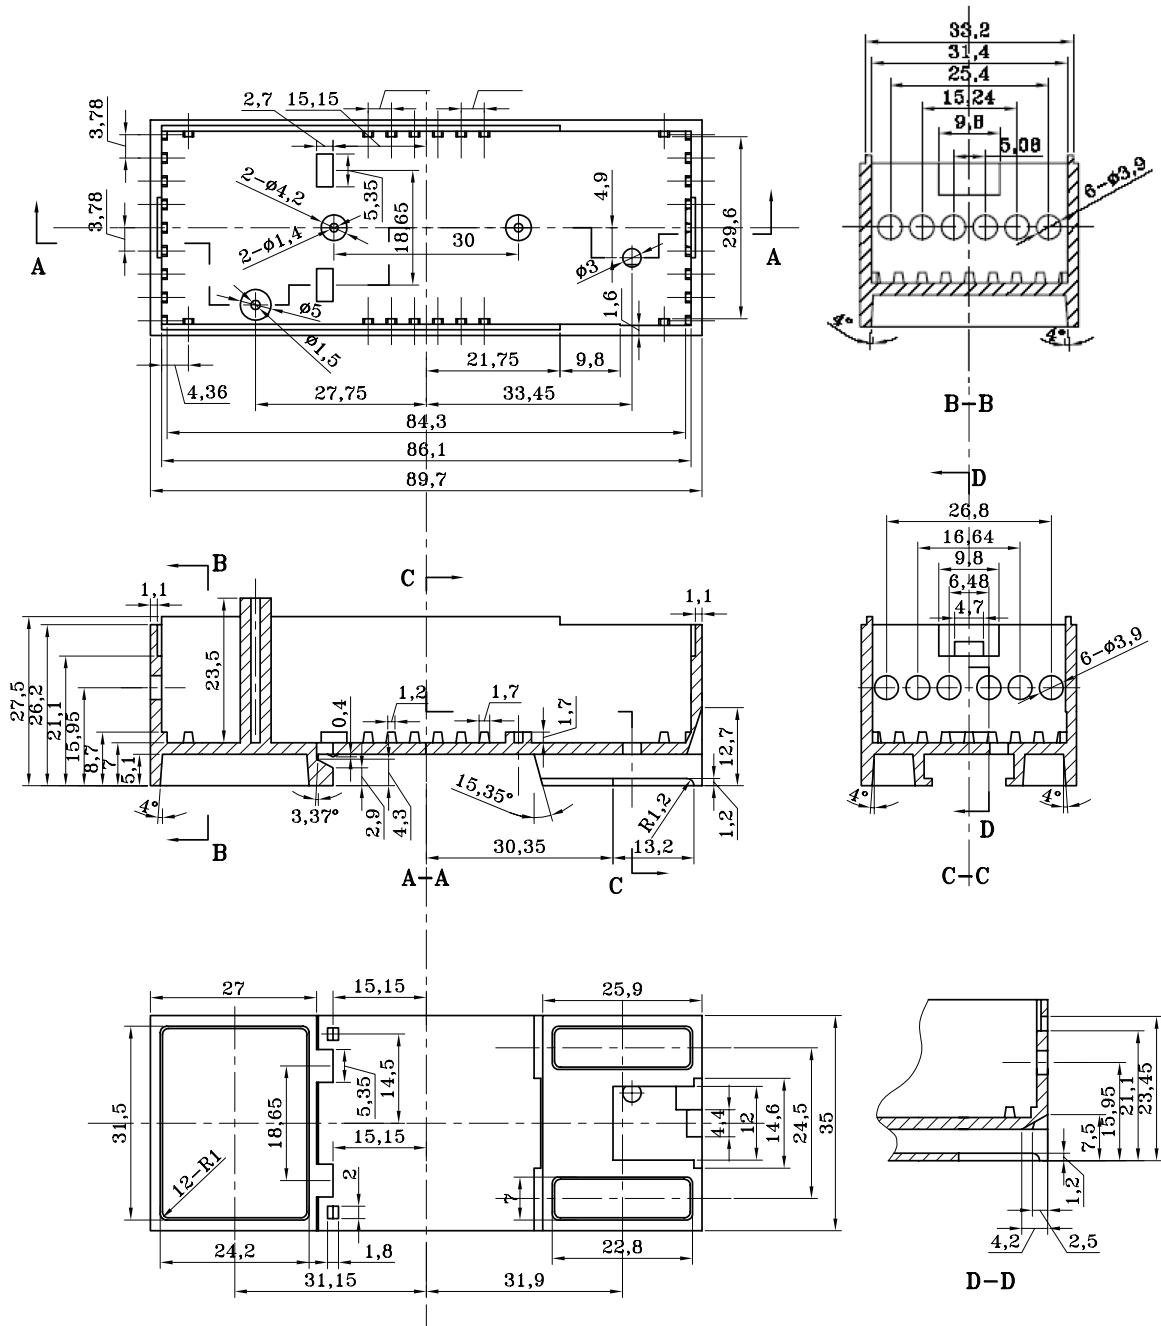

HUTSCHIENENGEGÄUSE TYP 1-C

Art.-Nr. 1 13 03 55

Oberteil

Abm. (H/B/T): 17/71/90 mm

HUTSCHIENENGEHÄUSE TYP 1-C

Unterteil

Es gelten unsere allgemeinen Liefer- und Zahlungsbedingungen. Technische Änderungen und Irrtümer vorbehalten.
 © Copyright by H-TRONIC GmbH, Hirschau. Nachdruck, auch auszugsweise, nur mit Genehmigung des Herausgebers.

HUTSCHIENENGEHÄUSE TYP 2-C

Art.-Nr. 1 13 03 58

Abm. (H/B/T): 35/71/90 mm

Oberteil

HUTSCHIENENGEHÄUSE TYP 2-C

Unterteil

HUTSCHIENENGEHÄUSE TYP 4-C

Art.-Nr. 1 13 03 65

Oberteil

Abm. (H/B/T): 71/71/90 mm

HUTSCHIENENGEGÄHÄUSE TYP 4-C

Es gelten unsere allgemeinen Liefer- und Zahlungsbedingungen. Technische Änderungen und Irrtümer vorbehalten.
 © Copyright by H-TRONIC GmbH, Hirschau. Nachdruck, auch auszugsweise, nur mit Genehmigung des Herausgebers.

HUTSCHIENENGEHÄUSE TYP 6-C

Art.-Nr. 1 13 03 70

Oberteil

Abm. (H/B/T): 105/71/90 mm

HUTSCHIENENGEGÄUSE TYP 6-C

Es gelten unsere allgemeinen Liefer- und Zahlungsbedingungen. Technische Änderungen und Irrtümer vorbehalten.
 © Copyright by H-TRONIC GmbH, Hirschau. Nachdruck, auch auszugsweise, nur mit Genehmigung des Herausgebers.