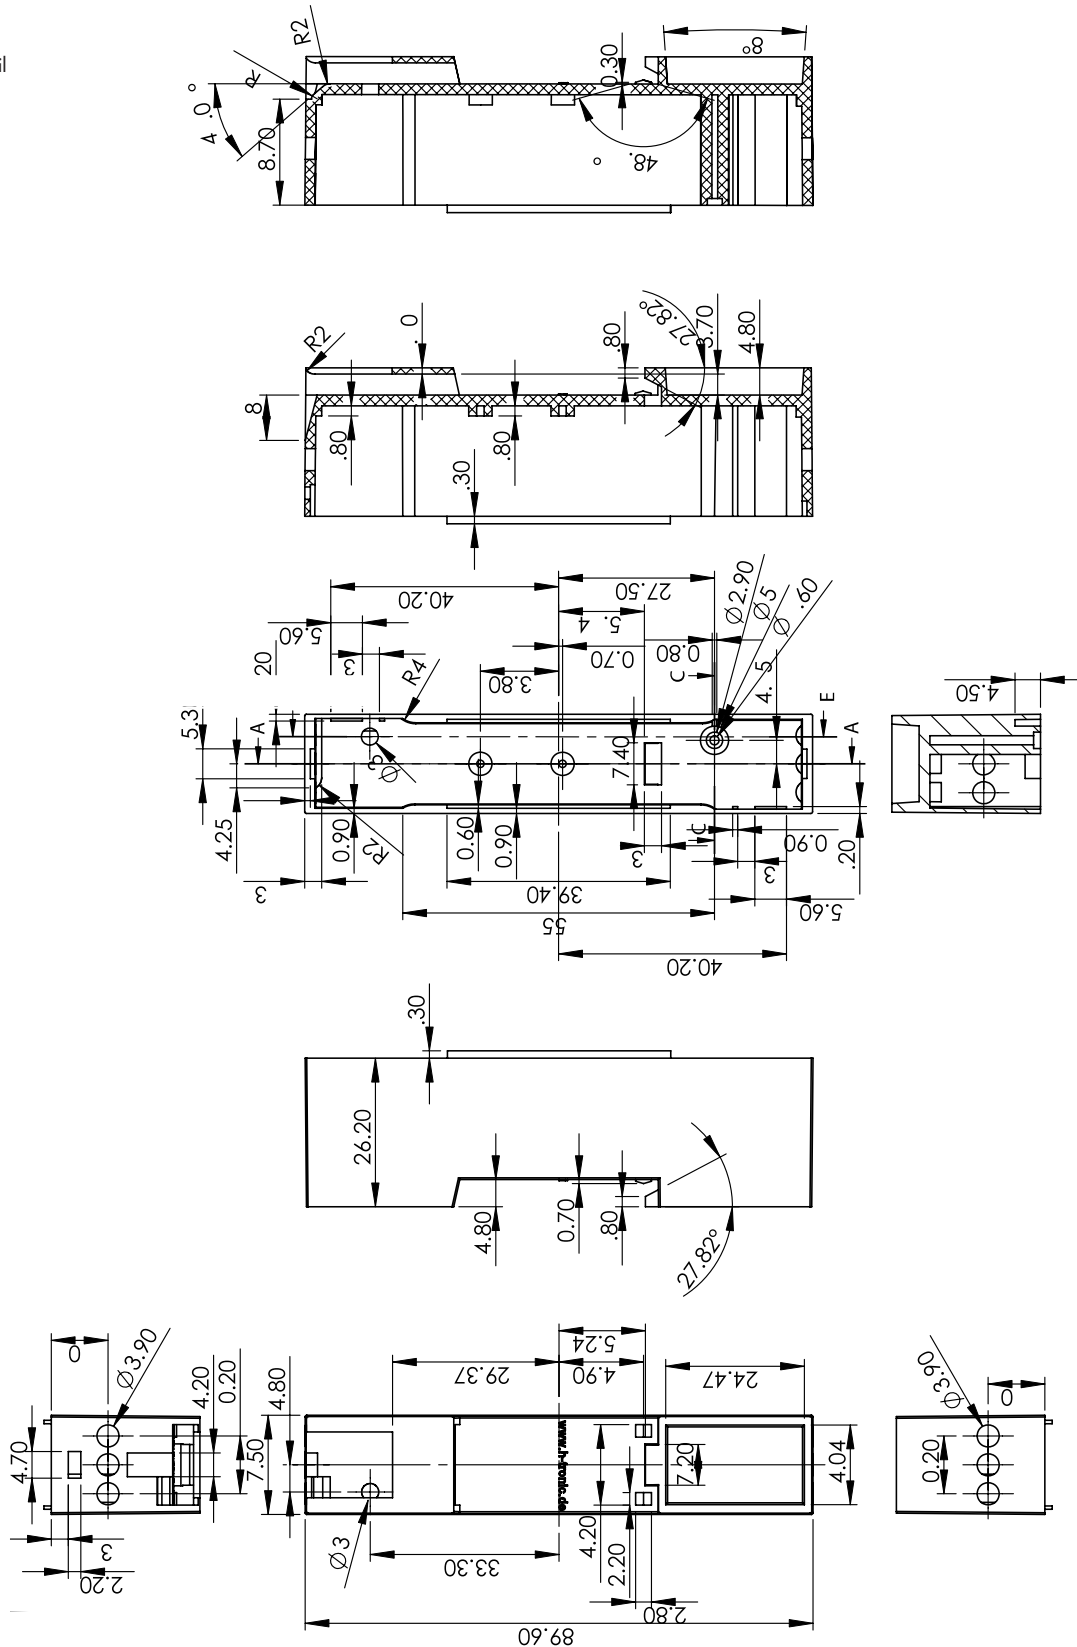

HUTSCHIENENGEGÄUSE TYP 1-C

Art.-Nr. 1 13 03 55

Oberteil

Abm. (H/B/T): 17/71/90 mm

HUTSCHIENENGEHÄUSE TYP 1-C

Unterteil

Es gelten unsere allgemeinen Liefer- und Zahlungsbedingungen. Technische Änderungen und Irrtümer vorbehalten.
 © Copyright by H-TRONIC GmbH, Hirschau. Nachdruck, auch auszugsweise, nur mit Genehmigung des Herausgebers.

HUTSCHIENENGEHÄUSE TYP 2-C

Art.-Nr. 1 13 03 58

Abm. (H/B/T): 35/71/90 mm

Oberteil

HUTSCHIENENGEHÄUSE TYP 2-C

Unterteil

HUTSCHIENENGEHÄUSE TYP 4-C

Art.-Nr. 1 13 03 65

Oberteil

Abm. (H/B/T): 71/71/90 mm

HUTSCHIENENGEGÄHÄUSE TYP 4-C

Es gelten unsere allgemeinen Liefer- und Zahlungsbedingungen. Technische Änderungen und Irrtümer vorbehalten.
 © Copyright by H-TRONIC GmbH, Hirschau. Nachdruck, auch auszugsweise, nur mit Genehmigung des Herausgebers.

HUTSCHIENENGEHÄUSE TYP 6-C

Art.-Nr. 1 13 03 70

Oberteil

Abm. (H/B/T): 105/71/90 mm

HUTSCHIENENGEGÄUSE TYP 6-C

Es gelten unsere allgemeinen Liefer- und Zahlungsbedingungen. Technische Änderungen und Irrtümer vorbehalten.
 © Copyright by H-TRONIC GmbH, Hirschau. Nachdruck, auch auszugsweise, nur mit Genehmigung des Herausgebers.